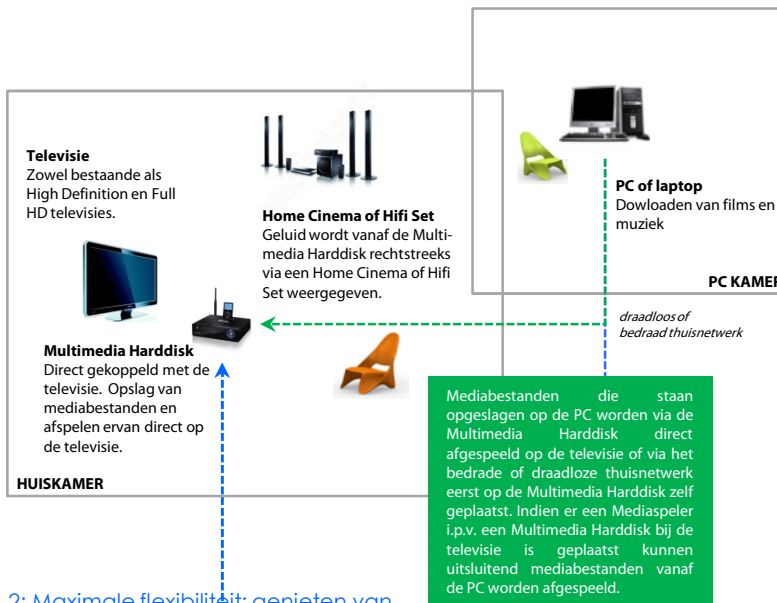

De Internet Harddisk, de MvixBOX, heeft een zeer snelle bedrade netwerk connectie. Iedere PC binnenshuis herkent de MvixBOX als een normale externe harde schijf en kun je ook als zodanig behandelen. Dus het copieren en het ophalen van mediabestanden gaat zoals je dat gewend bent op een normale PC. Het grote verschil met de MvixBOX zit hem in het feit dat je er vanaf alle PC's binnenshuis en buitenshuis toegang toe hebt. Grote bestanden hoeft je dan fysiek niet meer bij je te dragen om er toch mee te kunnen werken.

Dus welke opstelling past het beste bij mijn situatie?

Om je op weg te helpen hebben we op onze website een keuzetool staan die op basis van slechts 4 vragen de Mvix producten selecteert die het beste bij jou passen.

Een aantal voorbeelden

Onderstaande illustraties geven de meest voorkomende opstellingen weer. Heb je toch nog vragen ga dan naar één van onze verkooppunten of stuur een mail met je vraag aan sales@mvixbenelux.com. Alle Mvix producten worden **GEBRUIKSKLAAR** geleverd en werken direct uit de verpakking. Heb je toch nog hulp nodig bij de installatie dan kun je altijd bellen met de 0900-MVIXHULP lijn.

1: Kosten effectief met optimale prestaties